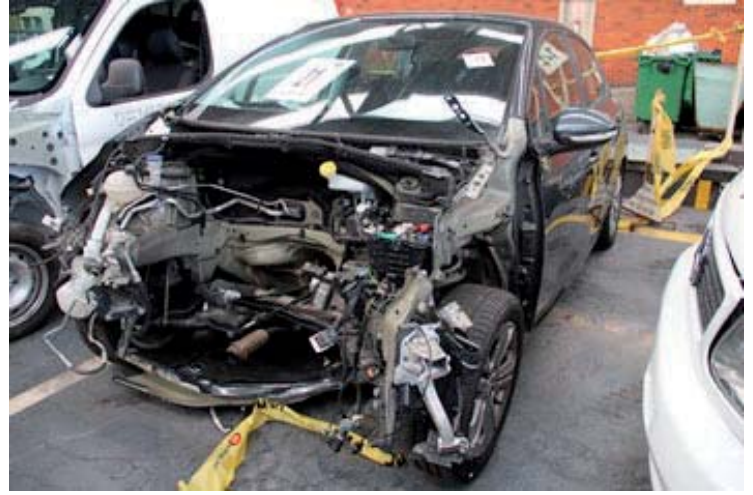

REMATE VEHÍCULOS **BSE**

LOTE N° 21

ORIGEN: RESTOS

AÑO: 2016

MARCA: PEUGEOT

MODELO: 208 ACTIVE 1.2E 5 PUERTAS

REMATE VEHÍCULOS **BSE**

LOTE N° 22