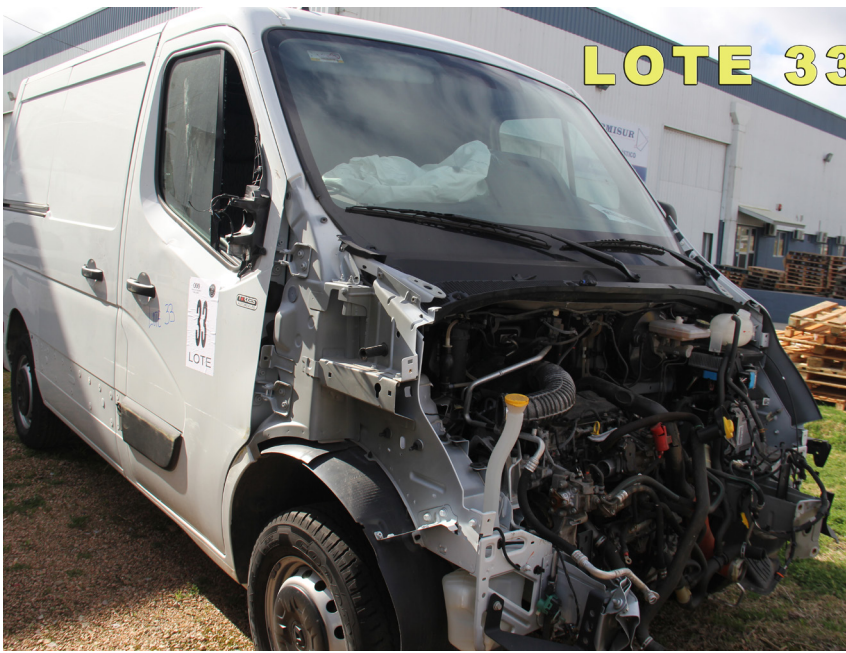

JAC
HFC1040K
2010 Camión

LOTE 32

RESTOS

DAIHATSU
Delta V 58 HY
1994 Camión

LOTE 33

RESTOS

RENAULT

Master L1H1 2.3 130 CV Plus
2021 Camioneta Furgon