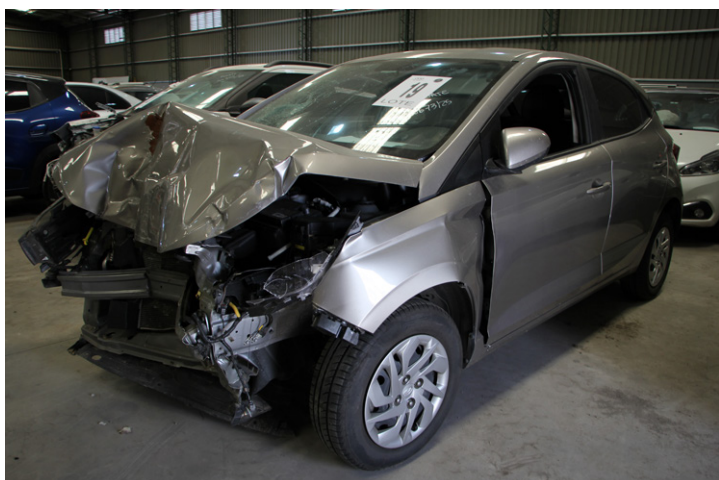

COLONIA - SINIESTRADO

LOTE 19

HYUNDAI 2025

903794415 - BEC9859

Novo HB20 Hatch 1.0 Comfort MT

Hatch - Nafta

MALDONADO - SINIESTRADO

LOTE 20