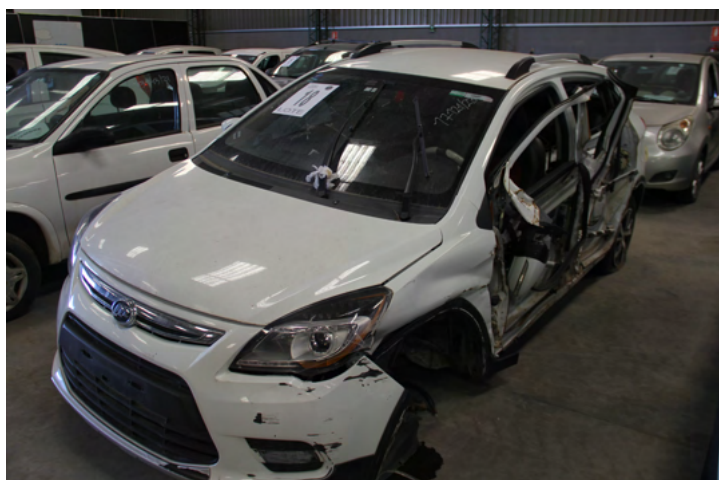

902984655 - AAP3295

LF7153B

Camioneta Rural #Rural - Nafta

CANELONES - SINIISTRADO

LOTE 19

**SUZUKI** 2012

902116409 - SBO1549

Celerio Extra Full