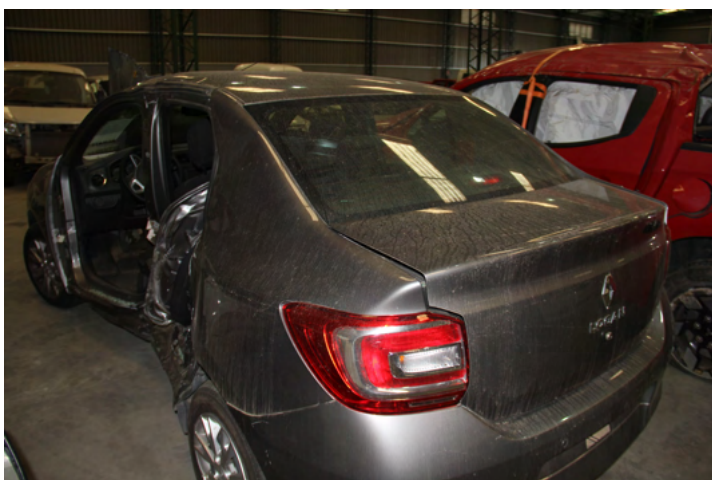

902983928 - SCE3094

Celerio GLX AMT

Sedan 5 ptas - Nafta

MONTEVIDEO - SINIESTRADO

LOTE 55

**SUZUKI** 2012  
901561456 - OAD7886  
Celerio Extra Full  
Hatch 5 ptas - Nafta  
FLORIDA - SINIESTRADO

LOTE 56

**RENAULT** 2023  
903553683 - AAZ5985  
Nuevo Logan Zen 1.0 MT  
Sedan 4 ptas - Nafta  
CANELONES - SINIESTRADO