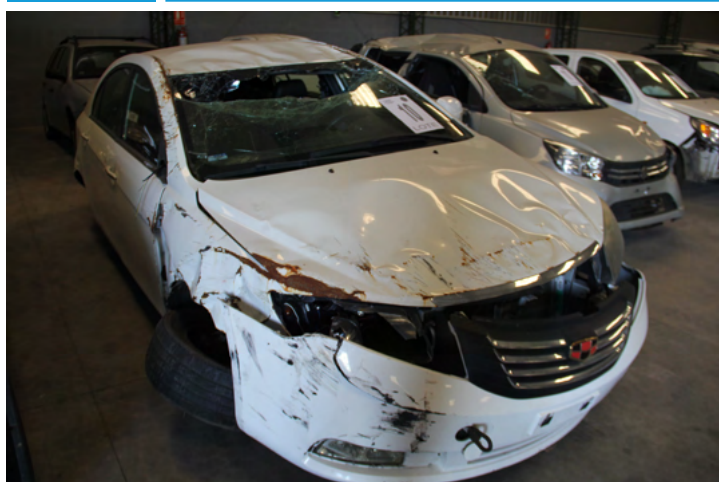

LOTE 10

GEELY 2016

903144109 - SCJ4959

Emgrand Sedan EC7 1.8 GS

Sedan 4 ptas - Nafta

MONTEVIDEO - SINISTRADO