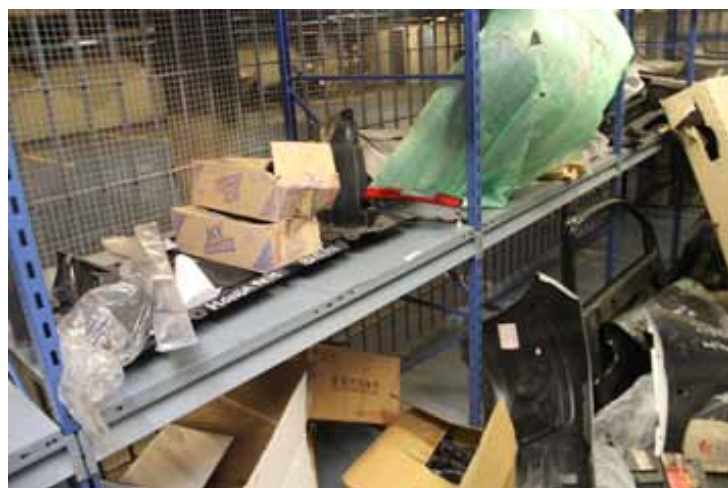

REMATE VEHÍCULOS **BSE**

LOTE N° 78, 79 y 80
REPUESTOS