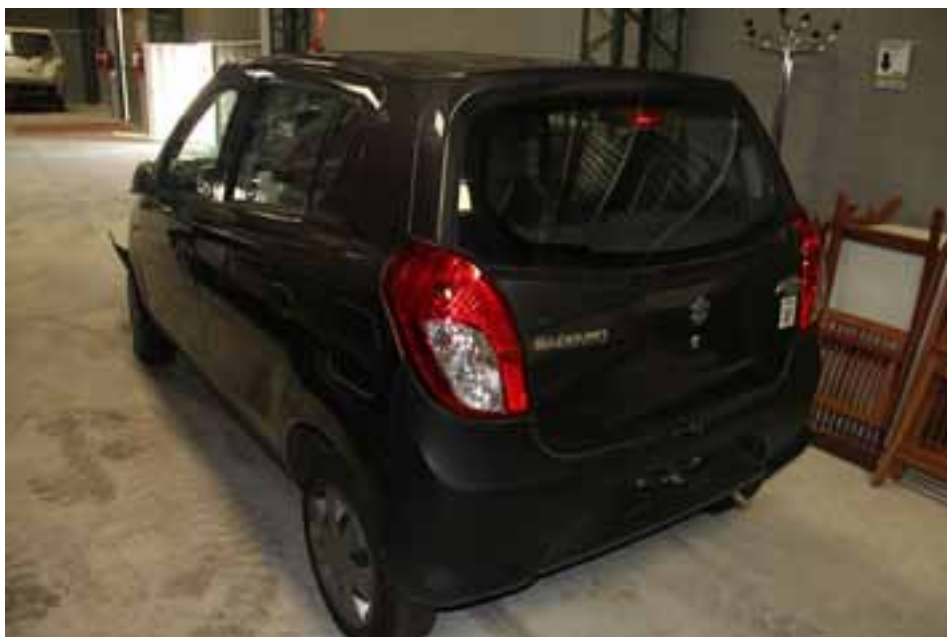

# REMATE VEHÍCULOS **BSE**

LOTE N° 8

ORIGEN: RESTOS

AÑO: 2010

MARCA: TOYOTA

MODELO: COROLLA 1.6 GLI E/F

# REMATE VEHÍCULOS **BSE**

LOTE N° 37

ORIGEN: RESTOS

AÑO: 2016

MARCA: SUZUKI

MODELO: ALTO

# REMATE VEHÍCULOS **BSE**

LOTE N° 38

ORIGEN: RESTOS

AÑO: 2012

MARCA: LIFAN

MODELO: 320